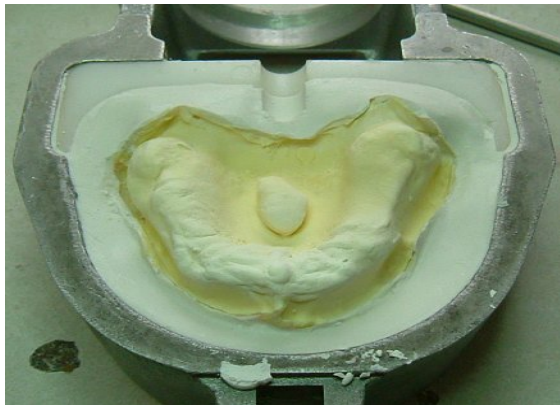

Severe undercuts

**Grosses contres-
depoilles**

Partial denture

Prothèse partielle

Tori / Torus

Sectionalized soft liner Base molle en sections

Adding EasySoft™ liner to existing EasySoft™ liner.

Vous pouvez ajouter du produit EasySoft^{MD} sur une prothese qui a deja une base molle EasySoft^{MD}.